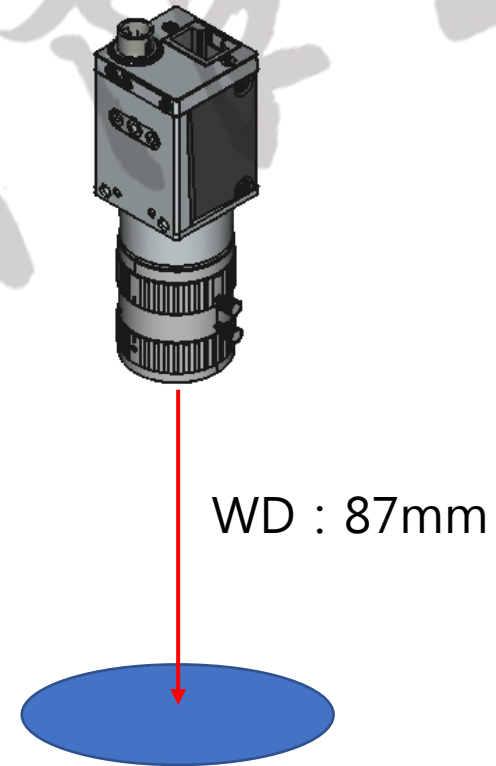

PP杯內隱形眼鏡有無辨識

輝榮創研有限公司

新竹縣竹北市科大一路282號

03-6573830 / 03-6573834

websales@huirong.com.tw

測試環境

硬體配置：

- 相機：
 - 晶片種類：IMX264
 - 快門類型：Global
 - 輸送帶(動態拍攝)需要全局快門
- 鏡頭：HR230-3528
 - 工作距離：87mm
- 光源：特殊光場設計創造出實際被測物之外輪廓
 - 聯繫我們獲得更多資訊 websales@huirong.com.tw
- 軟體：優化計算讓辨識更加精準

實際檢測結果 Type1

PP杯內無鏡片，判定NG

PP杯內有鏡片，判定OK

實際檢測結果 Type2

PP杯內無鏡片，判定NG

PP杯內有鏡片，判定OK