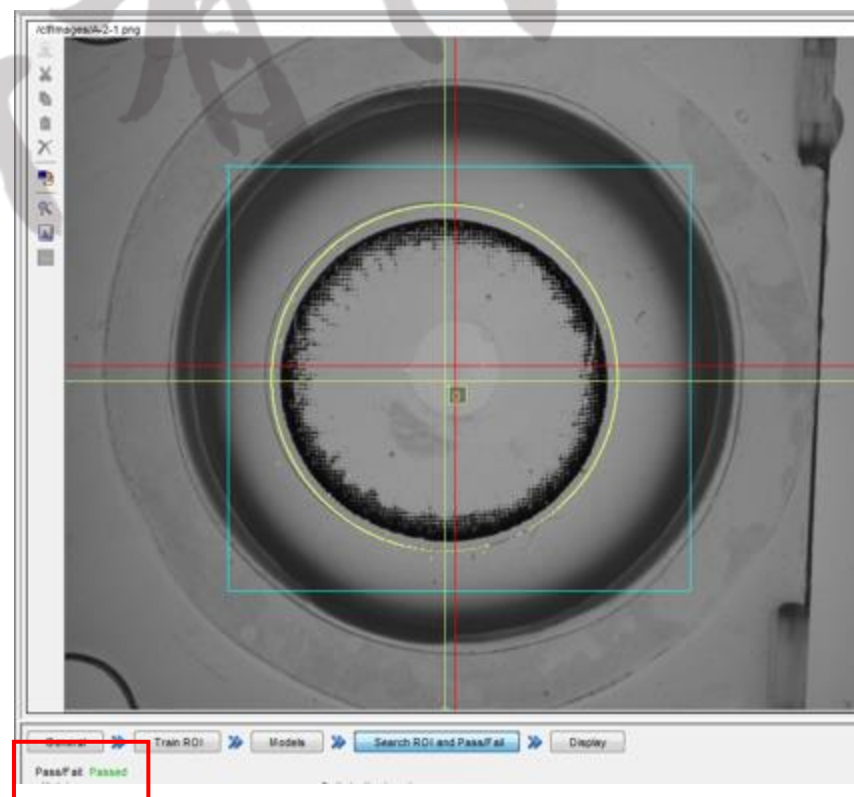

PP杯內隱形眼鏡有無辨識

輝榮創研有限公司

新竹縣竹北市科大一路282號

03-6573830 / 03-6573834

websales@huirong.com.tw

測試環境

硬體配置：

- 相機：
 - 晶片種類：IMX264
 - 快門類型：Global
 - 輸送帶(動態拍攝)需要全局快門
- 鏡頭：HR230-3528
 - 工作距離：87mm
- 光源：特殊光場設計創造出實際被測物之外輪廓
 - 聯繫我們獲得更多資訊 websales@huirong.com.tw
- 軟體：優化計算讓辨識更加精準

實際檢測結果 Type1

PP杯內無鏡片，判定NG

PP杯內有鏡片，判定OK

實際檢測結果 Type2

PP杯內無鏡片，判定NG

PP杯內有鏡片，判定OK