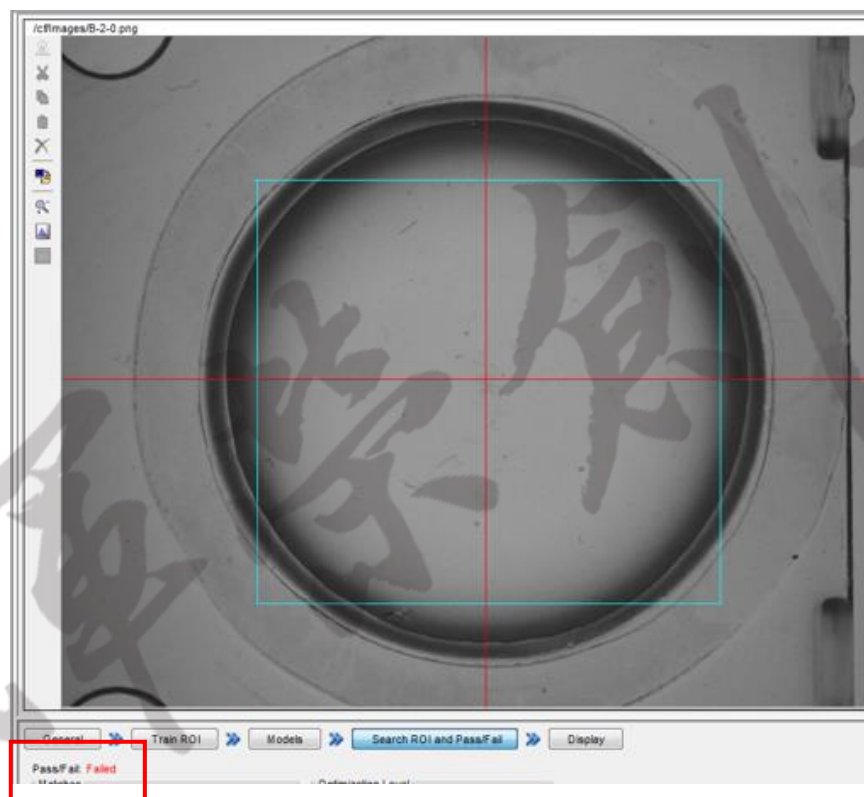

PP杯內隱形眼鏡有無辨識

輝榮創研有限公司

新竹縣竹北市科大一路282號

03-6573830 / 03-6573834

websales@huirong.com.tw

測試環境

硬體配置：

- 相機：
 - 晶片種類：IMX264
 - 快門類型：Global
 - 輸送帶(動態拍攝)需要全局快門
- 鏡頭：HR230-3528
 - 工作距離：87mm
- 光源：特殊光場設計創造出實際被測物之外輪廓
 - 聯繫我們獲得更多資訊 websales@huirong.com.tw
- 軟體：優化計算讓辨識更加精準

實際檢測結果 Type1

PP杯內無鏡片，判定NG

PP杯內有鏡片，判定OK

實際檢測結果 Type2

PP杯內無鏡片，判定NG

PP杯內有鏡片，判定OK