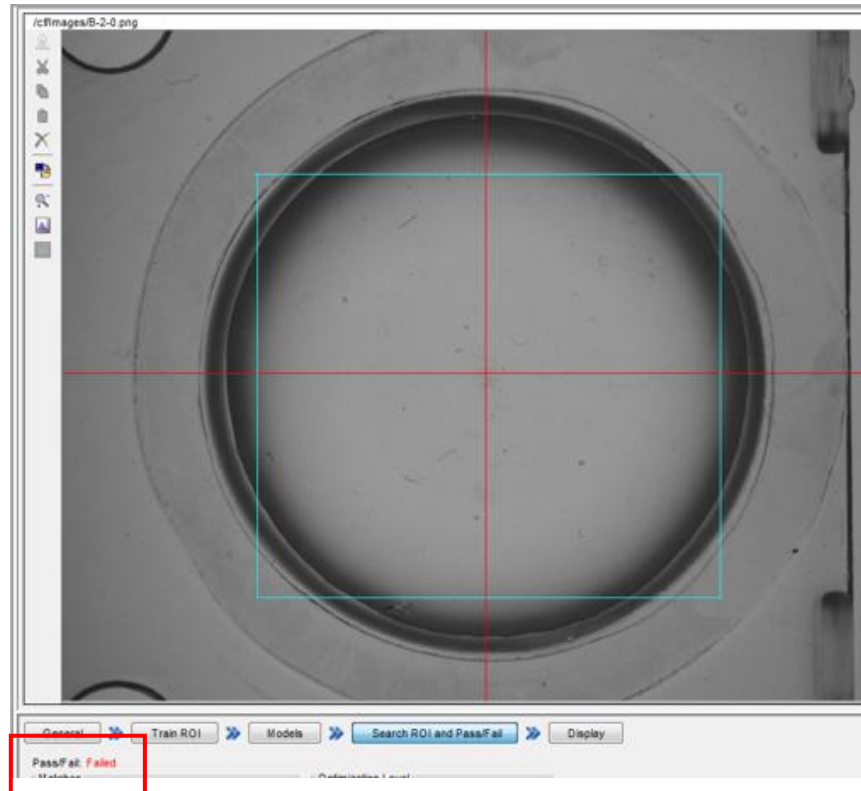

實際檢測結果 Type1

PP杯內無鏡片，判定NG

PP杯內有鏡片，判定OK

實際檢測結果 Type2

PP杯內無鏡片，判定NG

PP杯內有鏡片，判定OK